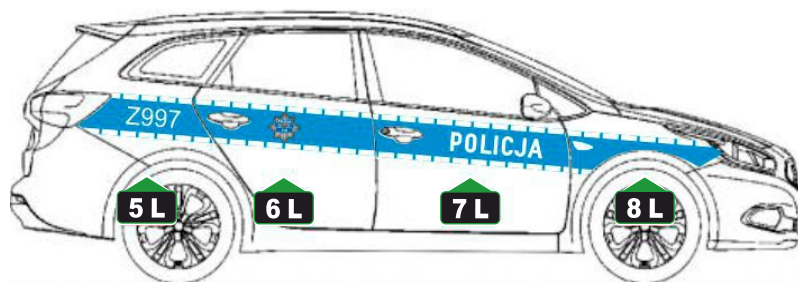

POLICJA

Oznakowanie samochodu

KIA Cee'd 2 SW 2012

MEDIA DISTRIBUTION

Serwis : +48 668 010 217

występowanie elementu

rysunek

numer elementu

błotnik przedni lewy

1L

drzwi przednie lewe

2L

drzwi tylne lewe

3L

błotnik tylni lewy

4L

pokrywa bagażnika

9L

maska silnika

/arkusz folii o wymiarach:

105cm/szer. górna/ x 67cm/szer. dolna/ x 85cm/wysokość/

10L