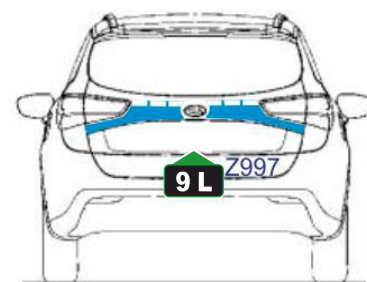

POLICJA

Oznakowanie samochodu

KIA Cee'd 2 SW 2012

MEDIA DISTRIBUTION

Serwis : +48 668 010 217

występowanie elementu

rysunek

numer elementu

błotnik przedni lewy

1L

drzwi przednie lewe

2L

drzwi tylne lewe

3L

błotnik tylni lewy

4L

pokrywa bagażnika

9L

maska silnika

/arkusz folii o wymiarach:

105cm/szer. górna/ x 67cm/szer. dolna/ x 85cm/wysokość/

10L