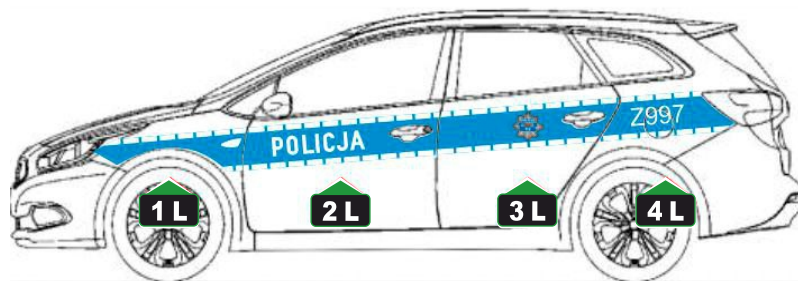

POLICJA

Oznakowanie samochodu

KIA Cee'd 2 SW 2012

MEDIA DISTRIBUTION

Serwis : +48 668 010 217

występowanie elementu

rysunek

numer elementu

błotnik przedni lewy

1L

drzwi przednie lewe

2L

drzwi tylne lewe

3L

błotnik tylni lewy

4L

błotnik tylni prawy

5L

drzwi tylne prawe

6L

drzwi przednie prawe

7L

błotnik przedni prawy

8L

pokrywa bagażnika

9L

maska silnika

/arkusz folii o wymiarach:

105cm/szer. górna/ x 67cm/szer. dolna/ x 85cm/wysokość/

10L