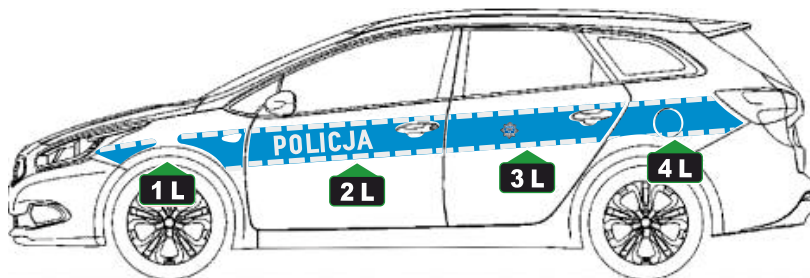

# POLICJA

Oznakowanie samochodu

**KIA Cee'd 3 SW 2015**

**MEDIA DISTRIBUTION**

Serwis : +48 668 010 217

występowanie elementu

rysunek

numer elementu

**błotnik przedni lewy**

**1L**

**drzwi przednie lewe**

**2L**

**drzwi tylne lewe**

**3L**

**błotnik tylni lewy**

**4L**

**pokrywa bagażnika**

**9L**

**maska silnika**

/arkusz folii o wymiarach:

105cm/szer. górna/ x 67cm/sz. dolna/ x 85cm/wysokość/

**10L**