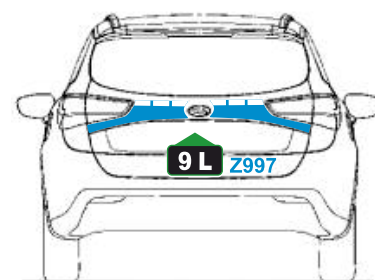

# POLICJA

Oznakowanie samochodu

**KIA Cee'd 3 SW 2015**

**MEDIA DISTRIBUTION**

Serwis : +48 668 010 217

występowanie elementu

rysunek

numer elementu

**błotnik przedni lewy**

**1L**

**drzwi przednie lewe**

**2L**

**drzwi tylne lewe**

**3L**

**błotnik tylni lewy**

**4L**