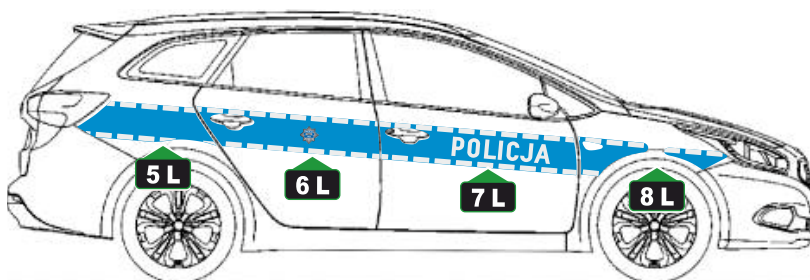

# POLICJA

Oznakowanie samochodu

**KIA Cee'd 3 SW 2015**

**MEDIA DISTRIBUTION**

Serwis : +48 668 010 217

występowanie elementu

rysunek

numer elementu

**błotnik przedni lewy**

**1L**

**drzwi przednie lewe**

**2L**

**drzwi tylne lewe**

**3L**

**błotnik tylni lewy**

**4L**

**pokrywa bagażnika**

**9L**

**maska silnika**

/arkusz folii o wymiarach:

105cm/szer. górna/ x 67cm/sz. dolna/ x 85cm/wysokość/

**10L**