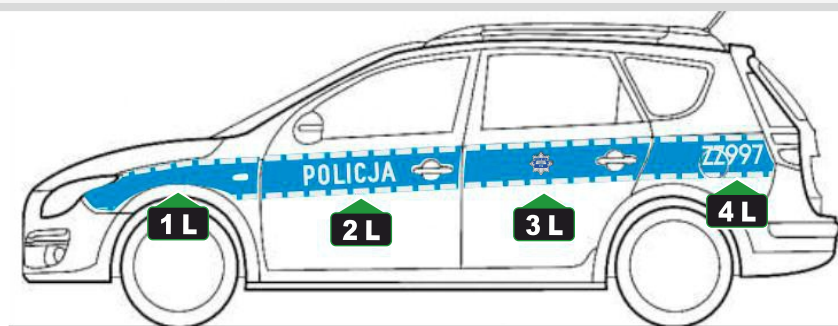

POLICJA

Oznakowanie samochodu
HYUNDAI i30cw

MEDIA DISTRIBUTION

Serwis : +48 668 010 217

występowanie elementu

rysunek

numer elementu

błotnik przedni lewy

1L

drzwi przednie lewe

2L

drzwi tylne lewe

3L

błotnik tylni lewy

4L

błotnik tylni prawy

9L

maska silnika (arkusz folii o
wymiarach 140x110 cm)

10L