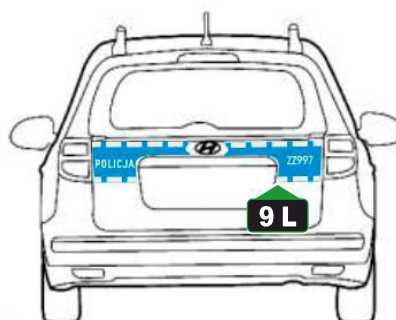

POLICJA

Oznakowanie samochodu
HYUNDAI i30cw

MEDIA DISTRIBUTION

Serwis : +48 668 010 217

występowanie elementu

rysunek

numer elementu

błotnik przedni lewy

1L

drzwi przednie lewe

2L

drzwi tylne lewe

3L

błotnik tylni lewy

4L

błotnik tylni prawy

9L

maska silnika (arkusz folii o
wymiarach 140x110 cm)

10L