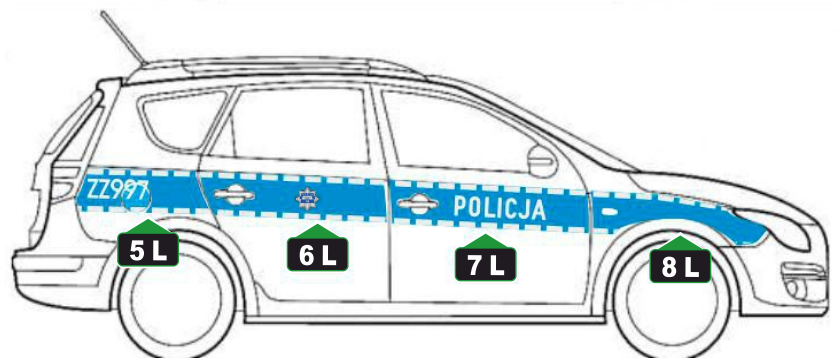

POLICJA

Oznakowanie samochodu
HYUNDAI i30cw

MEDIA DISTRIBUTION

Serwis : +48 668 010 217

występowanie elementu

rysunek

numer elementu

błotnik przedni lewy

1L

drzwi przednie lewe

2L

drzwi tylne lewe

3L

błotnik tylni lewy

4L

błotnik tylni prawy

9L

maska silnika (arkusz folii o
wymiarach 140x110 cm)

10L