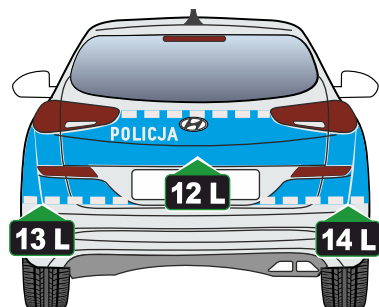

POLICJA

Oznakowanie samochodu
HYUNDAI Tucson

MEDIA DISTRIBUTION

Serwis : +48 668 010 217

występowanie elementu

rysunek

numer elementu

błotnik przedni lewy

1L

drzwi przednie lewe

2L

drzwi lewe tył

3L

lewy tył bok

4L

prawy tył bok

5L

drzwi prawe tył

6L

drzwi przednie prawe

7L

błotnik przedni prawy

8L

maska silnika

13L

zderzak prawy, tył

14L