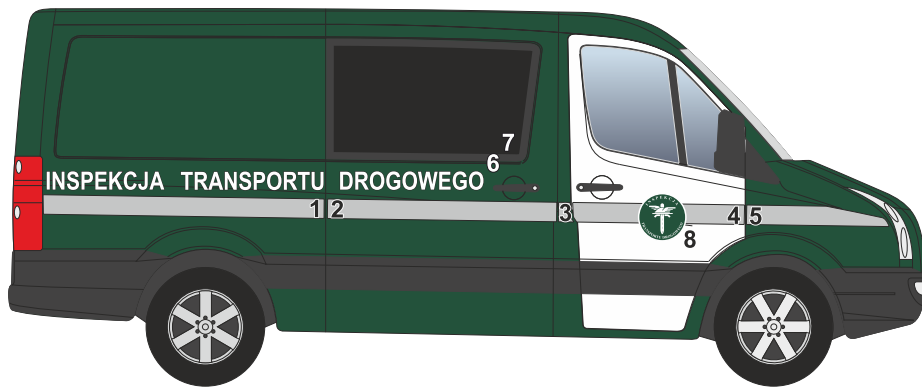

Inspekcja Transportu Drogowego

Oznakowanie samochodu

VW Crafer

MEDIA DISTRIBUTION

Serwis : +48 668 010 217

1	błotnik tylny prawy	
2	drzwi przesuwne prawe	
3	słupek środkowy prawy	
4	drzwi przednie prawe	
5	błotnik przedni prawy	
6	napis ITD. INSPEKCJA TRANSPORTU DROGOWEGO	
7	szyba (przyciemnienie)	
8	logo	
9	maska napis	INSPEKCJA TRANSPORTU DROGOWEGO
10	błotnik przedni lewy	

11	drzwi przednie lewe	
12	słupek środkowy lewy	
13	drzwi przesuwne lewe	
14	błotnik tylny lewy	
15	logo	
16	szyba (przyciemnienie)	
17	napis ITD. INSPEKCJA TRANSPORTU DROGOWEGO	
18	drzwi tylne lewe	
19	drzwi tylne prawe	
20	napis ITD tylny	INSPEKCJA TRANSPORTU DROGOWEGO