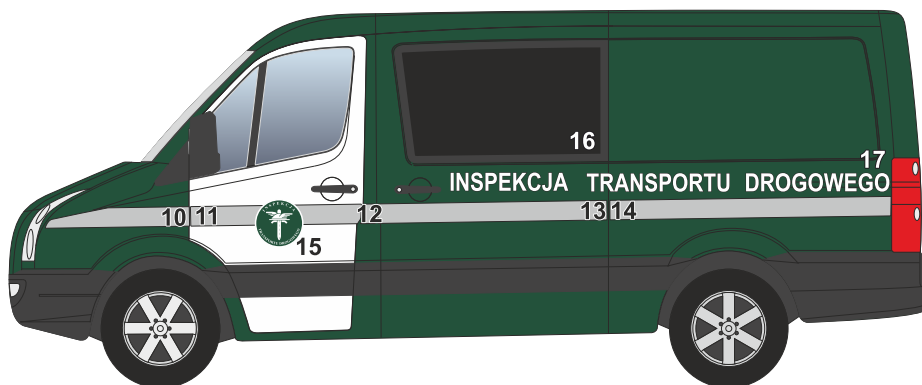

Inspekcja Transportu Drogowego

Oznakowanie samochodu

VW Crafer

MEDIA DISTRIBUTION

Serwis : +48 668 010 217

1	błotnik tylny prawy	
2	drzwi przesuwne prawe	
3	słupek środkowy prawy	
4	drzwi przednie prawe	
5	błotnik przedni prawy	
6	napis ITD. INSPEKCJA TRANSPORTU DROGOWEGO	
7	szyba (przyciemnienie)	
8	logo	
9	maska napis	INSPEKCJA TRANSPORTU DROGOWEGO
10	błotnik przedni lewy	

11	drzwi przednie lewe	
12	słupek środkowy lewy	
13	drzwi przesuwne lewe	
14	błotnik tylny lewy	
15	logo	
16	szyba (przyciemnienie)	
17	napis ITD. INSPEKCJA TRANSPORTU DROGOWEGO	
18	drzwi tylne lewe	
19	drzwi tylne prawe	
20	napis ITD tylny	INSPEKCJA TRANSPORTU DROGOWEGO