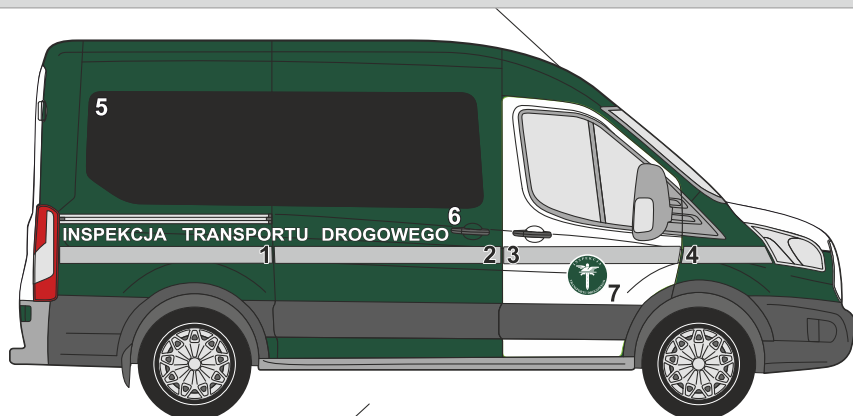

1	słupek tylny prawy	
2	błotnik tylny prawy	
3	drzwi przesuwne prawe	
4	słupek drzwi przesuwne prawe	
5	słupek prawe	
6	słupek drzwi przednie prawe	
7	drzwi przednie prawe	
8	błotnik przedni prawy	
9	napis ITD. INSPEKCJA TRANSPORTU DROGOWEGO	
10	szyba (przyciemnienie)	
11	logo	
12	maska napis	INSPEKCJA TRANSPORTU DROGOWEGO

Inspekcja Transportu Drogowego
 Oznakowanie samochodu
FORD Mondeo (2019)

MEDIA DISTRIBUTION

Serwis : +48 668 010 217

1	tył bok prawy	
2	drzwi tylne prawe	
3	drzwi przednie prawe	
4	błotnik przedni prawy	
5	napis ITD INSPEKCJA TRANSPORTU DROGOWEGO	
6	logo	
7	zmiana koloru drzwi prawe	
8	błotnik przedni lewy	
9	drzwi przednie lewe	

10	drzwi tylne lewe	
11	tył bok lewy	
12	logo	
13	zmiana koloru drzwi prawe	
14	napis ITD INSPEKCJA TRANSPORTU DROGOWEGO	
15	napis ITD, maska	INSPEKCJA TRANSPORTU DROGOWEGO
16	zmiana koloru, maska	
17	napis ITD, tył	INSPEKCJA TRANSPORTU DROGOWEGO
18	zmiana koloru, tył	

1	tył bok prawy	
2	drzwi przesuwne prawe	
3	drzwi przednie prawe	
4	błotnik przedni prawy	
5	szyba (przyciemnienie)	
6	napis ITD INSPEKCJA TRANSPORTU DROGOWEGO	
7	logo	
8	maska napis INSPEKCJA TRANSPORTU DROGOWEGO	
9	błotnik przedni lewy	