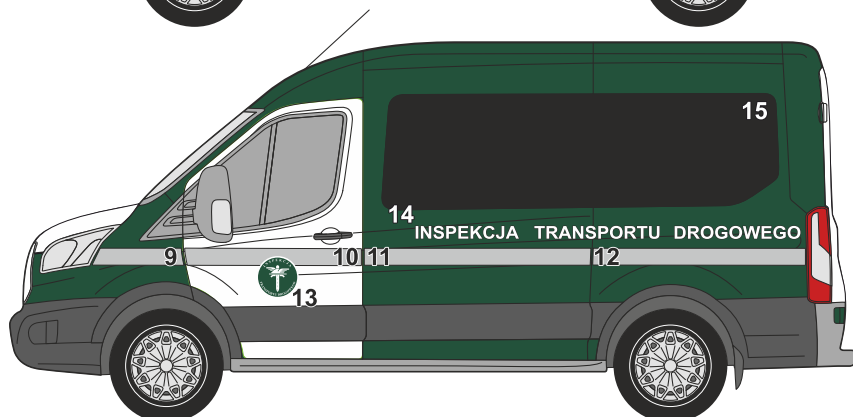

Inspekcja Transportu Drogowego
 Oznakowanie samochodu
FORD Mondeo (2019)

MEDIA DISTRIBUTION

Serwis : +48 668 010 217

1	tył bok prawy	
2	drzwi tylne prawe	
3	drzwi przednie prawe	
4	błotnik przedni prawy	
5	napis ITD INSPEKCJA TRANSPORTU DROGOWEGO	
6	logo	
7	zmiana koloru drzwi prawe	
8	błotnik przedni lewy	
9	drzwi przednie lewe	

10	drzwi tylne lewe	
11	tył bok lewy	
12	logo	
13	zmiana koloru drzwi prawe	
14	napis ITD INSPEKCJA TRANSPORTU DROGOWEGO	
15	napis ITD, maska	INSPEKCJA TRANSPORTU DROGOWEGO
16	zmiana koloru, maska	
17	napis ITD, tył	INSPEKCJA TRANSPORTU DROGOWEGO
18	zmiana koloru, tył	

1	tył bok prawy	
2	drzwi przesuwne prawe	
3	drzwi przednie prawe	
4	błotnik przedni prawy	
5	szyba (przyciemnienie)	
6	napis ITD INSPEKCJA TRANSPORTU DROGOWEGO	
7	logo	
8	maska napis INSPEKCJA TRANSPORTU DROGOWEGO	
9	błotnik przedni lewy	