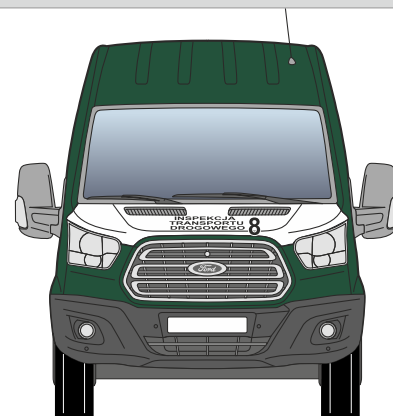

Inspekcja Transportu Drogowego
 Oznakowanie samochodu
FORD Mondeo (2019)

MEDIA DISTRIBUTION

Serwis : +48 668 010 217

1	tył bok prawy	
2	drzwi tylne prawe	
3	drzwi przednie prawe	
4	błotnik przedni prawy	
5	napis ITD INSPEKCJA TRANSPORTU DROGOWEGO	
6	logo	
7	zmiana koloru drzwi prawe	
8	błotnik przedni lewy	
9	drzwi przednie lewe	

10	drzwi tylne lewe	
11	tył bok lewy	
12	logo	
13	zmiana koloru drzwi prawe	
14	napis ITD INSPEKCJA TRANSPORTU DROGOWEGO	
15	napis ITD, maska	INSPEKCJA TRANSPORTU DROGOWEGO
16	zmiana koloru, maska	
17	napis ITD, tył	INSPEKCJA TRANSPORTU DROGOWEGO
18	zmiana koloru, tył	

1	tył bok prawy	
2	drzwi przesuwne prawe	
3	drzwi przednie prawe	
4	błotnik przedni prawy	
5	szyba (przyciemnienie)	
6	napis ITD INSPEKCJA TRANSPORTU DROGOWEGO	
7	logo	
8	maska napis INSPEKCJA TRANSPORTU DROGOWEGO	
9	błotnik przedni lewy	