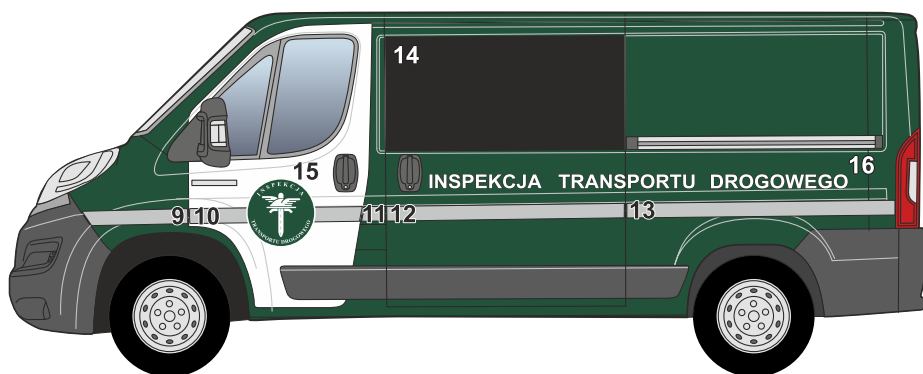

1	tył bok prawy	
2	drzwi przesuwne prawe	
3	słupek prawy	
4	drzwi przednie prawe	
5	błotnik przedni prawy	
6	szyba (przyciemnienie)	
7	napis ITD INSPEKCJA TRANSPORTU DROGOWEGO	
8	logo	
9	błotnik przedni lewy	
10	drzwi przednie lewe	

11	słupek lewy	
12	drzwi tylne lewe	
13	tył bok lewy	
14	szyba (przyciemnienie)	
15	logo	
16	napis ITD INSPEKCJA TRANSPORTU DROGOWEGO	
17	napis ITD, maska	INSPEKCJA TRANSPORTU DROGOWEGO
18	napis ITD, tył	INSPEKCJA TRANSPORTU DROGOWEGO
19	drzwi tylne lewe	
20	drzwi tylne prawe