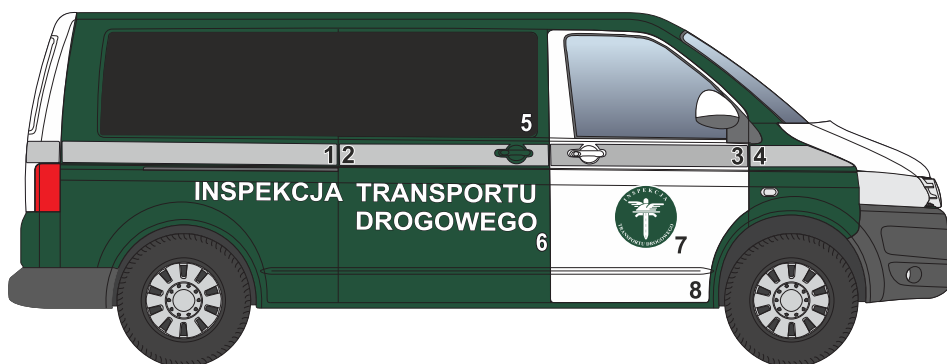

1	tył bok prawy	
2	drzwi przesuwne prawe	
3	drzwi przednie prawe	
4	błotnik przedni prawy	
5	szyba (przyciemnienie)	
6	napis ITD	INSPEKCJA TRANSPORTU DROGOWEGO
7	logo	
8	zmiana koloru drzwi prawe	
9	maska	
10	maska napis ITD.	INSPEKCJA TRANSPORTU DROGOWEGO
11	błotnik przedni lewy	

12	drzwi przednie lewe	
13	drzwi przesuwne lewe	
14	tył bok lewy	
15	logo	
16	zmiana koloru drzwi lewe	
17	napis ITD.	INSPEKCJA TRANSPORTU DROGOWEGO
18	szyba (przyciemnienie)	
19	drzwi tylne lewe	
20	drzwi tylne prawe	
21	napis ITD	INSPEKCJA TRANSPORTU DROGOWEGO
22	zmiana koloru tył