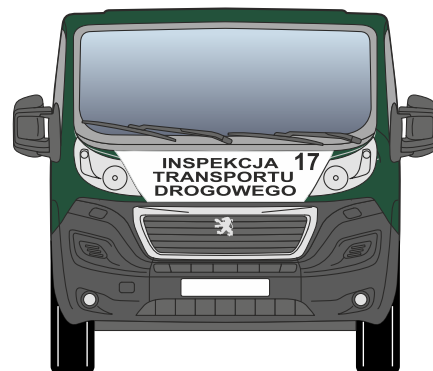

1	tył bok prawy	
2	drzwi przesuwne prawe	
3	słupek prawy	
4	drzwi przednie prawe	
5	błotnik przedni prawy	
6	szyba (przyciemnienie)	
7	napis ITD INSPEKCJA TRANSPORTU DROGOWEGO	
8	logo	
9	błotnik przedni lewy	
10	drzwi przednie lewe	

11	słupek lewy	
12	drzwi tylne lewe	
13	tył bok lewy	
14	szyba (przyciemnienie)	
15	logo	
16	napis ITD INSPEKCJA TRANSPORTU DROGOWEGO	
17	napis ITD, maska	INSPEKCJA TRANSPORTU DROGOWEGO
18	napis ITD, tył	INSPEKCJA TRANSPORTU DROGOWEGO
19	drzwi tylne lewe	
20	drzwi tylne prawe