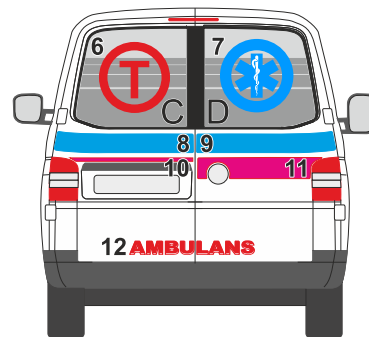

AMBULANS

Oznakowanie samochodu

VW T6 (niskie)

MEDIA DISTRIBUTION

Serwis : +48 668 010 217

1-1a		
2		
2a		
3		
4		
4a		
4b		
4c		
5		3M
5a		3M
5b		3M
5c		3M
6		
7		
8		
9		
10		3M
11		3M
12		
13-a		
14		
15		
15a		

16		
16a		
16b		
17		3M
a-b		3M
17c		3M
18		
19		
20		
21		
	FOLIA MLECZNA NA SZYBY:	
	- przegrody	
	- przesuwana	
	- tyły	
	IMITACJA	
	PUSHE <input type="checkbox"/> D <input type="checkbox"/> M	
	NAPISY w Krzyże	
	Logo klineta	
	Naklejki żelowe	
	Tabliczki znamionowe	