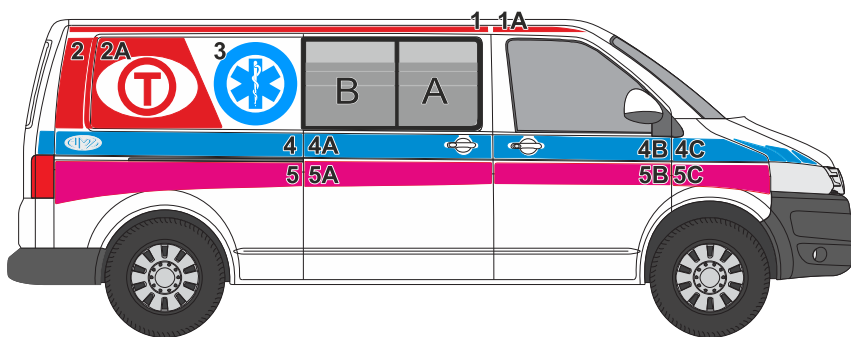

AMBULANS

Oznakowanie samochodu

VW T6 (niskie)

MEDIA DISTRIBUTION

Serwis : +48 668 010 217

1-1a		
2		
2a		
3		
4		
4a		
4b		
4c		
5		3M
5a		3M
5b		3M
5c		3M
6		
7		
8		
9		
10		3M
11		3M
12		
13-a		
14		
15		
15a		

16		
16a		
16b		
17		3M
a-b		3M
17c		3M
18		
19		
20		
21		
	FOLIA MLECZNA NA SZYBY:	
	- przegrody	
	- przesuwana	
	- tyły	
	IMITACJA	
	PUSHE <input type="checkbox"/> D <input type="checkbox"/> M	
	NAPISY w Krzyże	
	Logo klineta	
	Naklejki żelowe	
	Tabliczki znamionowe	