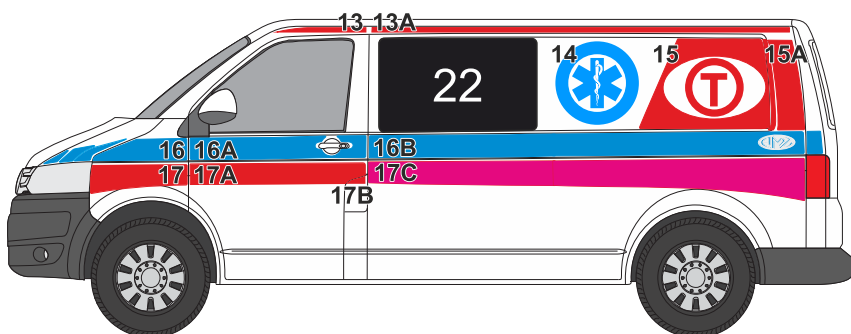

AMBULANS

Oznakowanie samochodu

VW T6 (niskie)

MEDIA DISTRIBUTION

Serwis : +48 668 010 217

1-1a		
2		
2a		
3		
4		
4a		
4b		
4c		
5		3M
5a		3M
5b		3M
5c		3M
6		
7		
8		
9		
10		3M
11		3M
12		
13-a		
14		
15		
15a		

16		
16a		
16b		
17		3M
a-b		3M
17c		3M
18		
19		
20		
21		
	FOLIA MLECZNA NA SZYBY:	
	- przegrody	
	- przesuwana	
	- tyły	
	IMITACJA	
	PUSHE <input type="checkbox"/> D <input type="checkbox"/> M	
	NAPISY w Krzyże	
	Logo klineta	
	Naklejki żelowe	
	Tabliczki znamionowe	