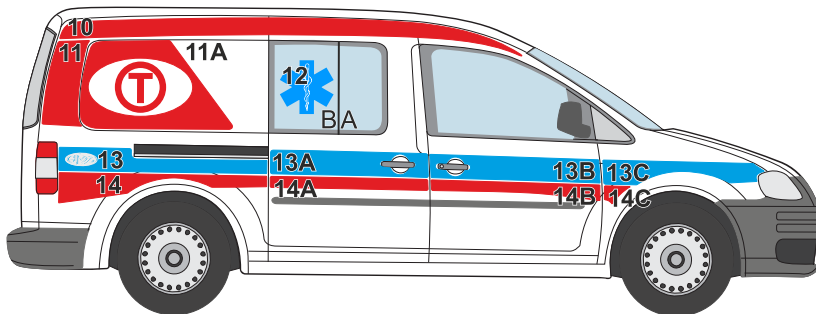

AMBULANS

Oznakowanie samochodu

VW Caddy

MEDIA DISTRIBUTION

Serwis : +48 668 010 217

1	
2	
3	
4	
5	
6	
7	
8	
9	AMBULANS
10	
11-11a	
12	
13	
13a	
13b	
13c	
14	
14a	
14b	
14c	
15	
16-17	

18-20	
21	AMBULANS
22	
23	
24-24a	
25	
25a	
25b	
26	
26a	
26b	
FOLIA MLECZNA NA SZYBY:	
- przegrody	
- przesuwana	
- tyły	
IMITACJA	
PUSHE	<input type="checkbox"/> D <input type="checkbox"/> M
NAPISY w Krzyże	
Logo klineta	
Naklejki żelowe	
Krzyż ploterowany na dach (granat strażowy 551)	
Tabliczki znamionowe	