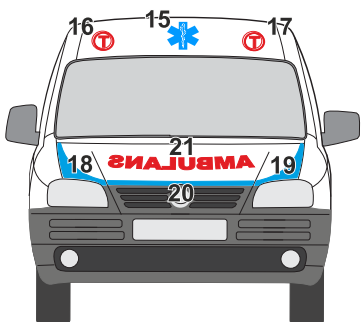

AMBULANS

Oznakowanie samochodu

VW Caddy

MEDIA DISTRIBUTION

Serwis : +48 668 010 217

1	
2	
3	
4	
5	
6	
7	
8	
9	AMBULANS
10	
11-11a	
12	
13	
13a	
13b	
13c	
14	
14a	
14b	
14c	
15	
16-17	

18-20	
21	AMBULANS
22	
23	
24-24a	
25	
25a	
25b	
26	
26a	
26b	
FOLIA MLECZNA NA SZYBY:	
- przegrody	
- przesuwana	
- tyły	
IMITACJA	
PUSHE	<input type="checkbox"/> D <input type="checkbox"/> M
NAPISY w Krzyże	
Logo klineta	
Naklejki żelowe	
Krzyż ploterowany na dach (granat strażowy 551)	
Tabliczki znamionowe	