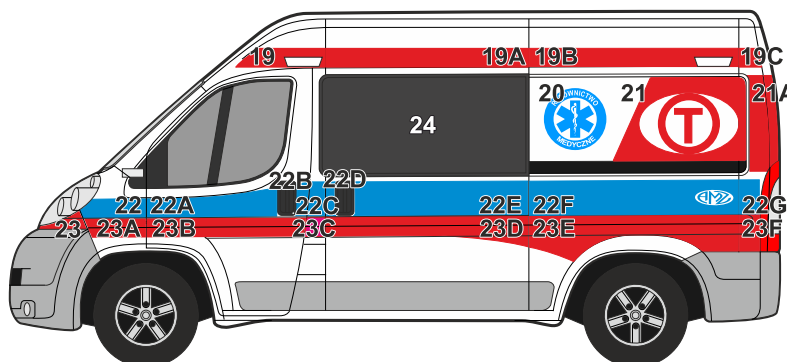

AMBULANS

Oznakowanie samochodu
FIAT Ducato

MEDIA DISTRIBUTION

Serwis : +48 668 010 217

| | |
|-----|--|
| 1 | |
| 2 | |
| 3 | |
| 4 | |
| 5 | |
| 6 | |
| 6a | |
| 6b | |
| 6c | |
| 7 | |
| 7a | |
| 8 | |
| 9 | |
| 9a | |
| 9b | |
| 9c | |
| 9d | |
| 9e | |
| 9f | |
| 9g | |
| 10 | |
| 10a | |
| 10b | |
| 10c | |

| | |
|-----|--|
| 21 | |
| 21a | |
| 22 | |
| 22a | |
| 22b | |
| 22c | |
| 22d | |
| 22e | |
| 22f | |
| 22g | |
| 23 | |
| 23a | |
| 23b | |
| 23c | |
| 23d | |
| 23e | |
| 23f | |

FOLIA MLECZNA NA SZYBY:

- przegrody
- przesuwana
- tyły

IMITACJA

PUSHE

NAPISY w Krzyże

Logo klineta

Krzyż ploterowany na dach

Tabliczki znamionowe