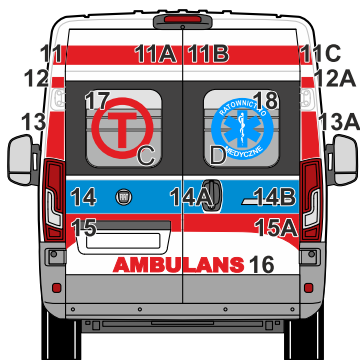

AMBULANS

Oznakowanie samochodu
FIAT Ducato

MEDIA DISTRIBUTION

Serwis : +48 668 010 217

| | |
|-----|--|
| 1 | |
| 2 | |
| 3 | |
| 4 | |
| 5 | |
| 6 | |
| 6a | |
| 6b | |
| 6c | |
| 7 | |
| 7a | |
| 8 | |
| 9 | |
| 9a | |
| 9b | |
| 9c | |
| 9d | |
| 9e | |
| 9f | |
| 9g | |
| 10 | |
| 10a | |
| 10b | |
| 10c | |

| | |
|-----|--|
| 10d | |
| 10e | |
| 10f | |
| 11 | |
| 11a | |
| 11b | |
| 11c | |
| 12 | |
| 12a | |
| 13 | |
| 13a | |
| 14 | |
| 14a | |
| 14b | |
| 15 | |
| 15a | |
| 16 | |
| 17 | |
| 18 | |
| 19 | |
| 19a | |
| 19b | |
| 19c | |
| 20 | |

| | |
|-----|--|
| 21 | |
| 21a | |
| 22 | |
| 22a | |
| 22b | |
| 22c | |
| 22d | |
| 22e | |
| 22f | |
| 22g | |
| 23 | |
| 23a | |
| 23b | |
| 23c | |
| 23d | |
| 23e | |
| 23f | |

FOLIA MLECZNA NA SZYBY:

- przegrody
- przesuwana
- tyły

IMITACJA

PUSHE

NAPISY w Krzyże

Logo klineta

Krzyż ploterowany na dach

Tabliczki znamionowe