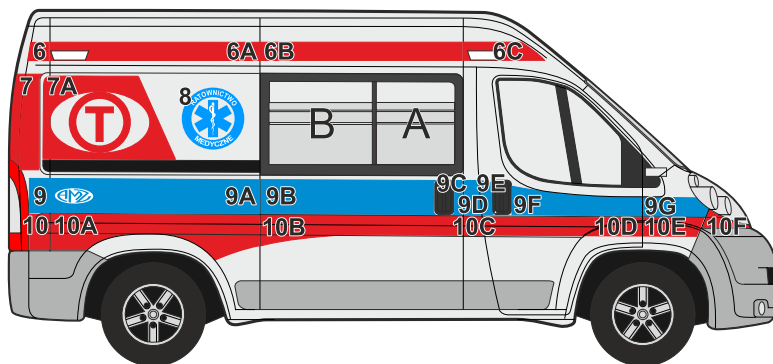

AMBULANS

Oznakowanie samochodu
FIAT Ducato

MEDIA DISTRIBUTION

Serwis : +48 668 010 217

| | |
|-----|--|
| 1 | |
| 2 | |
| 3 | |
| 4 | |
| 5 | |
| 6 | |
| 6a | |
| 6b | |
| 6c | |
| 7 | |
| 7a | |
| 8 | |
| 9 | |
| 9a | |
| 9b | |
| 9c | |
| 9d | |
| 9e | |
| 9f | |
| 9g | |
| 10 | |
| 10a | |
| 10b | |
| 10c | |

| | |
|-----|--|
| 10d | |
| 10e | |
| 10f | |
| 11 | |
| 11a | |
| 11b | |
| 11c | |
| 12 | |
| 12a | |
| 13 | |
| 13a | |
| 14 | |
| 14a | |
| 14b | |
| 15 | |
| 15a | |
| 16 | |
| 17 | |
| 18 | |
| 19 | |
| 19a | |
| 19b | |
| 19c | |
| 20 | |

| | |
|-----|--|
| 21 | |
| 21a | |
| 22 | |
| 22a | |
| 22b | |
| 22c | |
| 22d | |
| 22e | |
| 22f | |
| 22g | |
| 23 | |
| 23a | |
| 23b | |
| 23c | |
| 23d | |
| 23e | |
| 23f | |

FOLIA MLECZNA NA SZYBY:

- przegrody
- przesuwana
- tyły

IMITACJA

PUSHE

NAPISY w Krzyże

Logo klineta

Krzyż ploterowany na dach

Tabliczki znamionowe