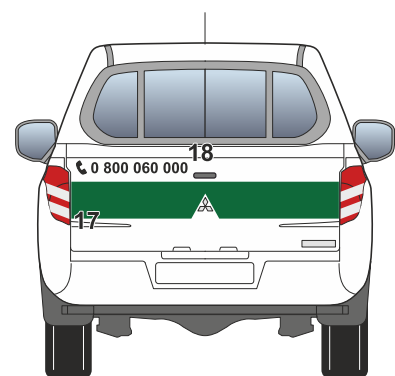

Służba celno-skarbowa

Oznakowanie samochodu **MITSUBISHI L 200**

MEDIA DISTRIBUTION

Serwis : +48 668 010 217

1	tył bok prawy	
2	słupek prawy	
3	drzwi tylne prawe	
4	drzwi przednie prawe	
5	błotnik przedni prawy	
6	napis	☎ 0 800 060 000
7	napis	26/13
8	napis	SŁUŻBA CELNO - SKARBOWA
9	błotnik przedni lewy	

10	drzwi przednie lewe	
11	drzwi tylne lewe	
12	słupek lewy	
13	tył bok lewy	
14	napis	☎ 0 800 060 000
15	napis	SŁUŻBA CELNO - SKARBOWA
16	napis	26/13
17	tył	
18	napis tylny	☎ 0 800 060 000