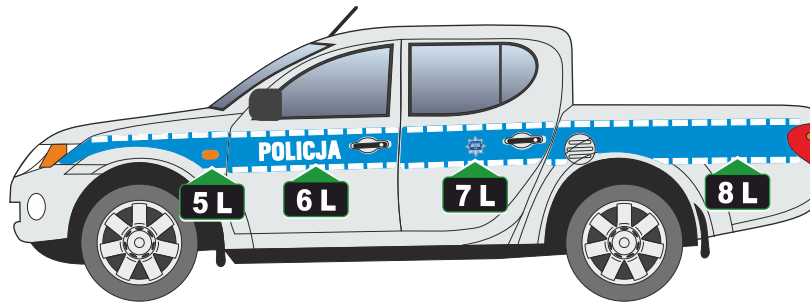

# POLICJA

Oznakowanie samochodu  
**MITSUBISHI L200**

**MEDIA DISTRIBUTION**

Serwis : +48 668 010 217

występowanie elementu

rysunek

numer elementu

prawy tył bok

1 L

prawe drzwi tył

2 L

prawe drzwi przód

3 L

błotnik przedni prawy

4 L

błotnik przedni lewy

5 L

drzwi przednie lewe

6 L

tylne drzwi lewe

7 L

lewy tył bok

8 L

maska silnika (arkusz folii częściowo docięty do kształtu maski, oraz napis POLICJA)

9 L

lewy tył

10 L

prawy tył

11 L