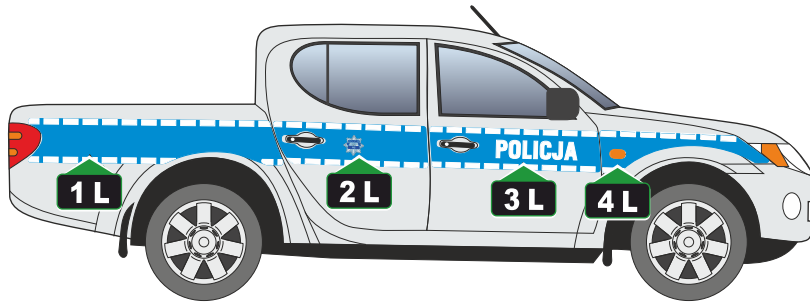

# POLICJA

Oznakowanie samochodu  
**MITSUBISHI L200**

**MEDIA DISTRIBUTION**

Serwis : +48 668 010 217

występowanie elementu

rysunek

numer elementu

prawy tył bok

1 L

prawe drzwi tył

2 L

prawe drzwi przód

3 L

błotnik przedni prawy

4 L

błotnik przedni lewy

5 L

drzwi przednie lewe

6 L

tylne drzwi lewe

7 L

lewy tył bok

8 L

maska silnika (arkusz folii częściowo docięty do kształtu maski, oraz napis POLICJA)

9 L

lewy tył

10 L

prawy tył

11 L