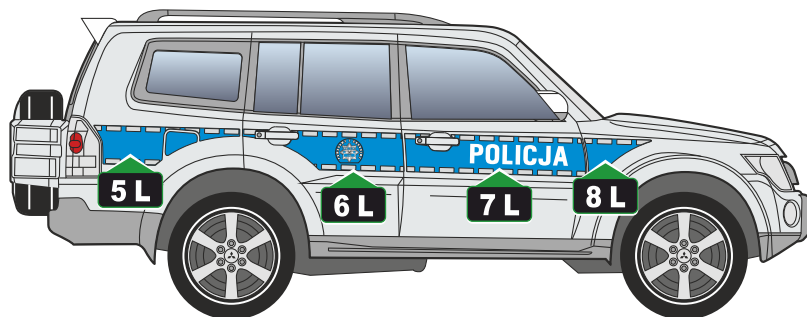

**POLICJA**

Oznakowanie samochodu  
**MITSUBISHI** Pajero

**MEDIA DISTRIBUTION**

Serwis : +48 668 010 217

występowanie elementu

rysunek

numer elementu

**błotnik przedni lewy**

**1L**

**drzwi przednie lewe**

**2L**

**drzwi lewe tył**

**3L**

**lewy tył bok**

**4L**

**prawy tył bok**

**9L**

**tył**

**komplet naklejek wewnętrznych**