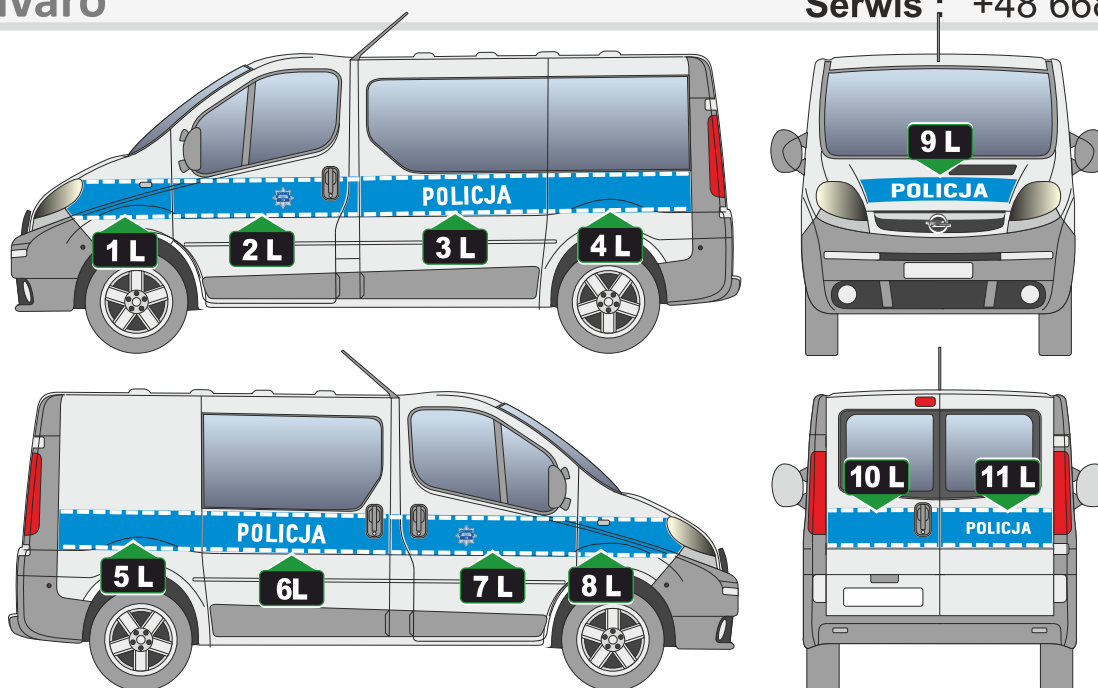

POLICJA

Oznakowanie samochodu

OPEL Vivaro

MEDIA

DISTRIBUTION

Serwis : +48 668 010 217

występowanie elementu

rysunek

numer elementu

błotnik przedni lewy

1 L

drzwi przednie lewe

2 L

lewy bok

3 L

lewy tył bok

4 L

prawy tył bok

5 L

drzwi prawe tył

6 L

drzwi przednie prawe

7 L

błotnik przedni prawy

8 L

maska silnika

9 L

drzwi tylne lewe

10 L

drzwi tylne prawe

11 L