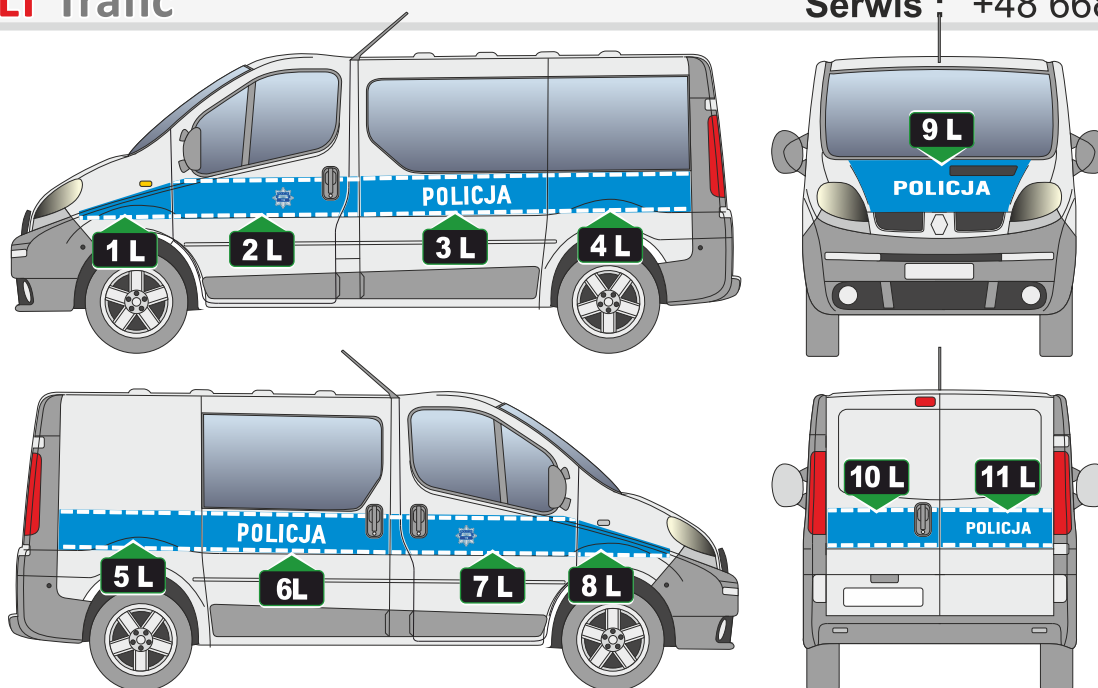

POLICJA

Oznakowanie samochodu
RENAULT Trafic

MEDIA DISTRIBUTION

Serwis : +48 668 010 217

występowanie elementu

rysunek

numer elementu

błotnik przedni lewy

1 L

drzwi przednie lewe

2 L

lewy bok

3 L

lewy tył bok

4 L

prawy tył bok

5 L

drzwi prawe tył

6 L

drzwi przednie prawe

7 L

błotnik przedni prawy

8 L

maska silnika

9 L

drzwi tylne lewe

10 L

drzwi tylne prawe

11 L