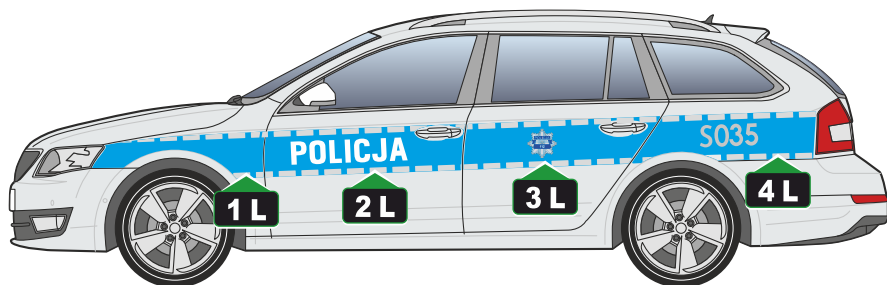

POLICJA

Oznakowanie samochodu

SKODA Octavia (combi)

MEDIA

DISTRIBUTION

Serwis : +48 668 010 217

występowanie elementu

rysunek

numer elementu

błotnik przedni lewy

1L

drzwi przednie lewe

2L

drzwi lewe tył

3L

lewy tył bok