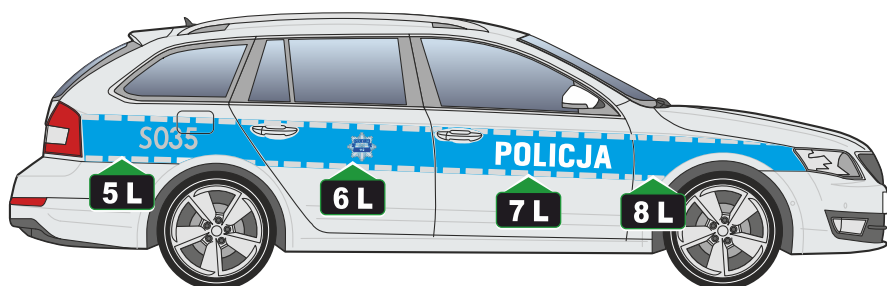

POLICJA

Oznakowanie samochodu

SKODA Octavia (combi)

MEDIA

DISTRIBUTION

Serwis : +48 668 010 217

występowanie elementu

rysunek

numer elementu

błotnik przedni lewy

1L

drzwi przednie lewe

2L

drzwi lewe tył

3L

lewy tył bok