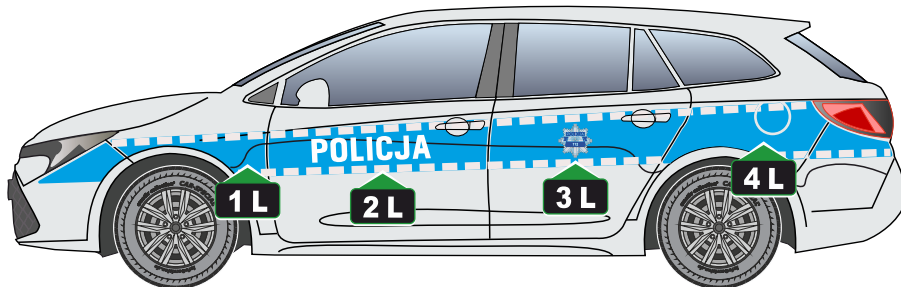

**POLICJA**

Oznakowanie samochodu

**TOYOTA** Corolla (hybryda, 2020 r)

**MEDIA**

**DISTRIBUTION**

Serwis : +48 668 010 217

występowanie elementu

rysunek

numer elementu

**błotnik przedni lewy**

**1L**

**drzwi przednie lewe**

**2L**

**drzwi lewe tył**

**3L**

**błotnik tył lewy**

**4L**

**błotnik tył prawy**

**5L**

**drzwi prawe tył**

**6L**

**drzwi przednie prawe**

**7L**

**błotnik przedni prawy**