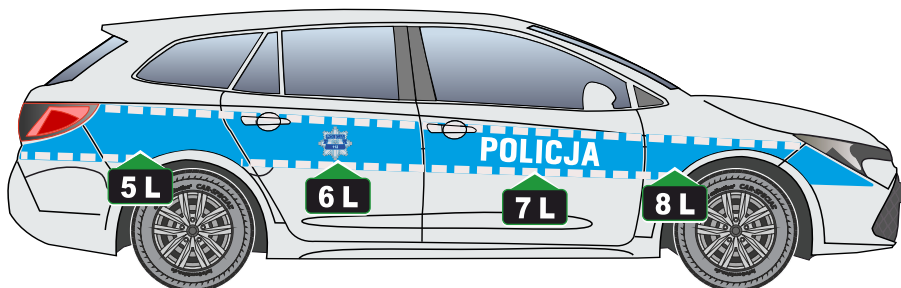

**POLICJA**

Oznakowanie samochodu

**TOYOTA** Corolla (hybryda, 2020 r)

**MEDIA**

**DISTRIBUTION**

Serwis : +48 668 010 217

występowanie elementu

rysunek

numer elementu

**błotnik przedni lewy**

**1L**

**drzwi przednie lewe**

**2L**

**drzwi lewe tył**

**3L**

**błotnik tył lewy**