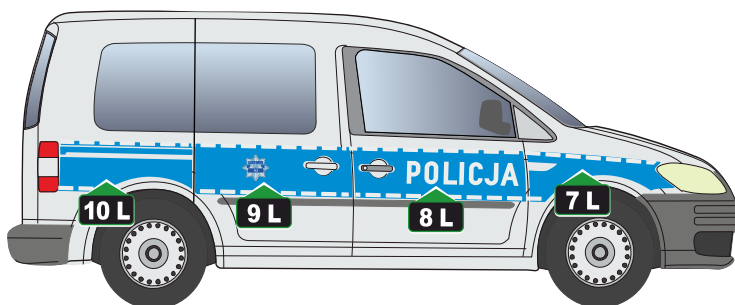

POLICJA

Oznakowanie samochodu
VW Caddy folia 3M

MEDIA DISTRIBUTION

Serwis : +48 668 010 217

występowanie elementu

rysunek

numer elementu

błotnik przedni lewy