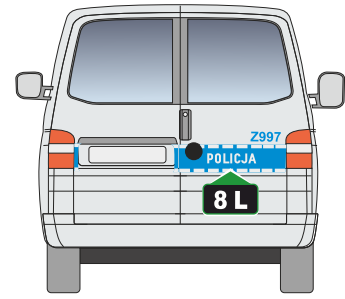

POLICJA

Oznakowanie samochodu

VW Transporter T6

MEDIA DISTRIBUTION

Serwis : +48 668 010 217

występowanie elementu

rysunek

numer elementu

łotnik przedni lewy

1L

drzwi przednie lewe

2L

lewy bok

3L

łotnik przedni prawy

4L

maska silnika arkusz folii do samodzielnego przycięcia oraz napis POLICJA

9L