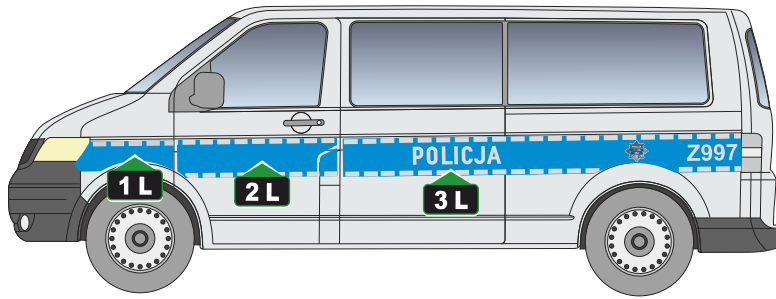

POLICJA

Oznakowanie samochodu

VW Transporter T6

MEDIA DISTRIBUTION

Serwis : +48 668 010 217

występowanie elementu

rysunek

numer elementu

łotnik przedni lewy

1L

drzwi przednie lewe

2L

lewy bok

3L

łotnik przedni prawy

4L

prawe drzwi przód

5L

prawe drzwi tył

6L

prawy błotnik tył

7L

tylne drzwi dzielone

8L

maska silnika arkusz folii do samodzielnego przycięcia oraz napis POLICJA

9L