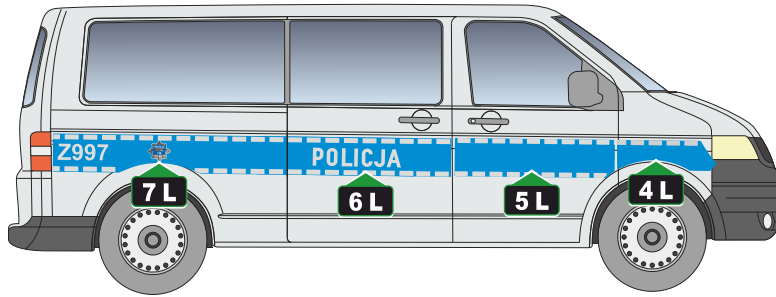

POLICJA

Oznakowanie samochodu

VW Transporter T6

MEDIA DISTRIBUTION

Serwis : +48 668 010 217

występowanie elementu

rysunek

numer elementu

łotnik przedni lewy

1L

drzwi przednie lewe

2L

lewy bok

3L

łotnik przedni prawy

4L

prawe drzwi przód

5L

prawe drzwi tył

6L

prawy błotnik tył

7L

tylne drzwi dzielone

8L

maska silnika arkusz folii do samodzielnego przycięcia oraz napis POLICJA

9L