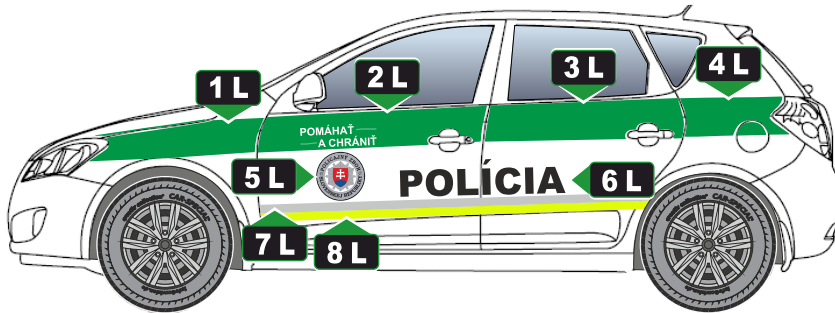

POLICJA

Oznakowanie samochodu

KIA Cee'd (Słowacka policja)

MEDIA DISTRIBUTION

Serwis : +48 668 010 217

występowanie elementu

rysunek

numer elementu

błotnik przedni lewy

1 L

drzwi przednie lewe

2 L

drzwi tylne lewe

3 L

błotnik tylny lewy

4 L

8 L

błotnik tylny prawy

9 L

drzwi tylne prawe

10 L

drzwi przednie prawe

11 L

błotnik przedni prawy