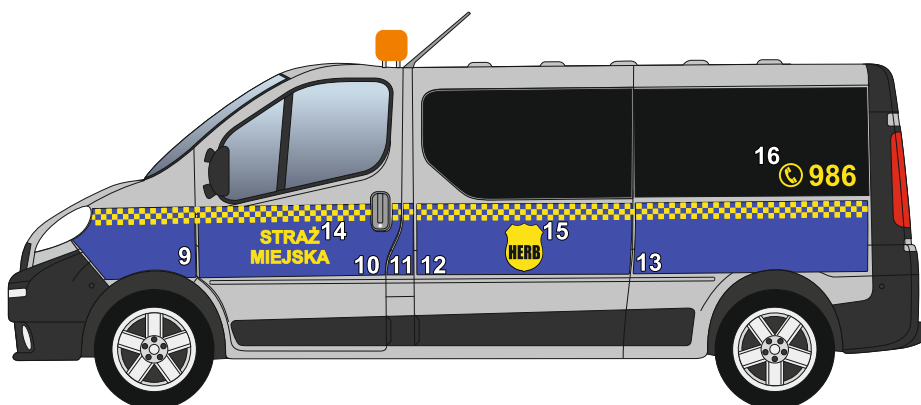

# STRAŻ MIEJSKA

Oznakowanie samochodu  
**RENAULT Cango**

**MEDIA DISTRIBUTION**

Serwis : +48 668 010 217

1	błotnik tylny prawy	
2	drzwi przesuwne prawe	
3	drzwi przednie prawe	
4	błotnik przedni prawy	
5	numer	
6	herb	
7	napis STRAŻ MIEJSKA	
8	błotnik przedni lewy	
9	drzwi przednie lewe	
10	drzwi przesuwne lewe	

11	błotnik tylny lewy	
12	napis	
13	herb	
14	numer	
15	pas na masce	
16	drzwi tylne lewe	
17	drzwi tylne prawe	
18	numer	
19	napis STRAŻ MIEJSKA	

# STRAŻ MIEJSKA

Oznakowanie samochodu

**RENAULT Traffic**

**MEDIA DISTRIBUTION**

Serwis : +48 668 010 217

1	błotnik tylny prawy	
2	drzwi przesuwne prawe	
3	słupek środkowy prawy	
4	drzwi przednie prawe	
5	błotnik przedni prawy	
6	numer	
7	herb	
8	napis STRAŻ MIEJSKA	
9	błotnik przedni lewy	
10	drzwi przednie lewe	
11	słupek środkowy lewy	