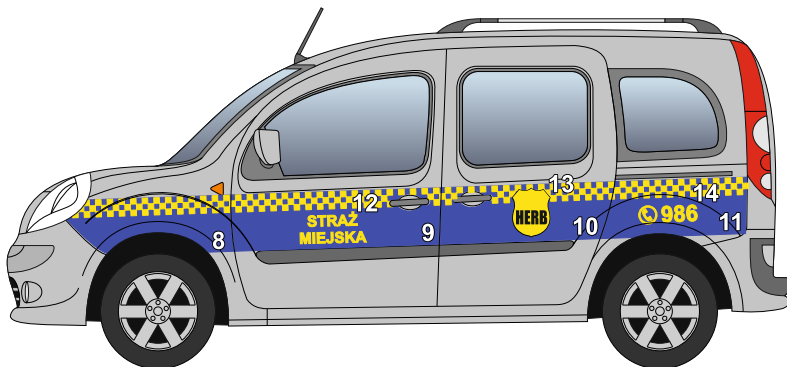

STRAŻ MIEJSKA

Oznakowanie samochodu
RENAULT Cango

MEDIA DISTRIBUTION

Serwis : +48 668 010 217

1	błotnik tylny prawy	
2	drzwi przesuwne prawe	
3	drzwi przednie prawe	
4	błotnik przedni prawy	
5	numer	
6	herb	
7	napis STRAŻ MIEJSKA	
8	błotnik przedni lewy	
9	drzwi przednie lewe	
10	drzwi przesuwne lewe	

11	błotnik tylny lewy	
12	napis	
13	herb	
14	numer	
15	pas na masce	
16	drzwi tylne lewe	
17	drzwi tylne prawe	
18	numer	
19	napis STRAŻ MIEJSKA