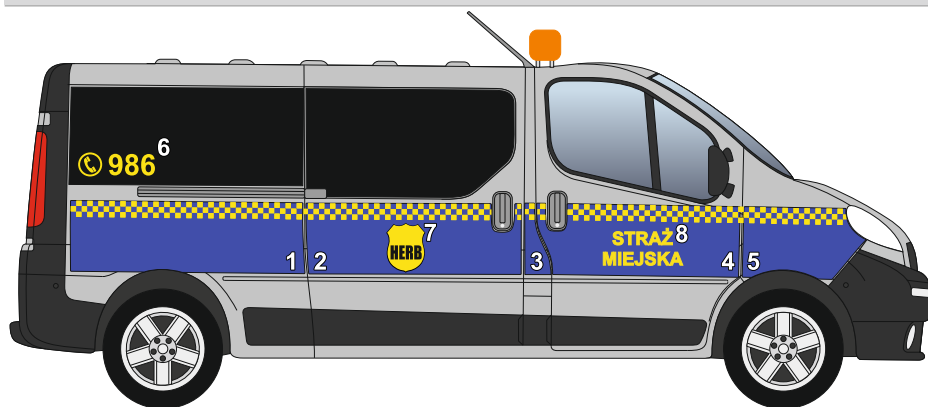

# STRAŻ MIEJSKA

Oznakowanie samochodu  
**RENAULT Cango**

**MEDIA DISTRIBUTION**

Serwis : +48 668 010 217

1	błotnik tylny prawy	
2	drzwi przesuwne prawe	
3	drzwi przednie prawe	
4	błotnik przedni prawy	
5	numer	
6	herb	
7	napis STRAŻ MIEJSKA	
8	błotnik przedni lewy	
9	drzwi przednie lewe	
10	drzwi przesuwne lewe	

11	błotnik tylny lewy	
12	napis	
13	herb	
14	numer	
15	pas na masce	
16	drzwi tylne lewe	
17	drzwi tylne prawe	
18	numer	
19	napis STRAŻ MIEJSKA	

# STRAŻ MIEJSKA

Oznakowanie samochodu

**RENAULT Traffic**

**MEDIA DISTRIBUTION**

Serwis : +48 668 010 217

1	błotnik tylny prawy	
2	drzwi przesuwne prawe	
3	słupek środkowy prawy	
4	drzwi przednie prawe	
5	błotnik przedni prawy	
6	numer	
7	herb	
8	napis STRAŻ MIEJSKA	
9	błotnik przedni lewy	
10	drzwi przednie lewe	
11	słupek środkowy lewy	