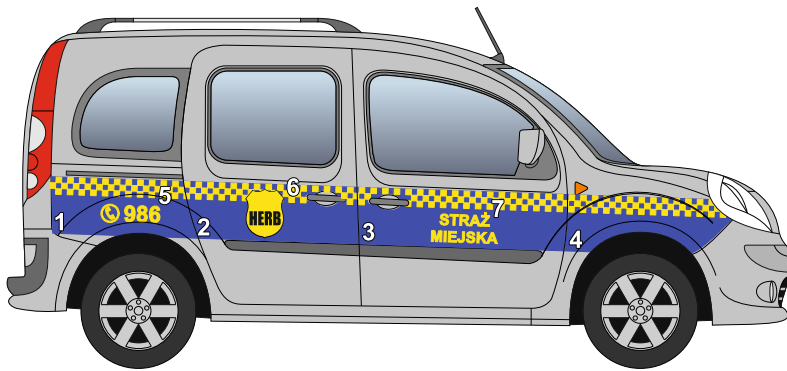

STRAŻ MIEJSKA

Oznakowanie samochodu
RENAULT Cango

MEDIA DISTRIBUTION

Serwis : +48 668 010 217

1	błotnik tylny prawy	
2	drzwi przesuwne prawe	
3	drzwi przednie prawe	
4	błotnik przedni prawy	
5	numer	
6	herb	
7	napis STRAŻ MIEJSKA	
8	błotnik przedni lewy	
9	drzwi przednie lewe	
10	drzwi przesuwne lewe	

11	błotnik tylny lewy	
12	napis	
13	herb	
14	numer	
15	pas na masce	
16	drzwi tylne lewe	
17	drzwi tylne prawe	
18	numer	
19	napis STRAŻ MIEJSKA