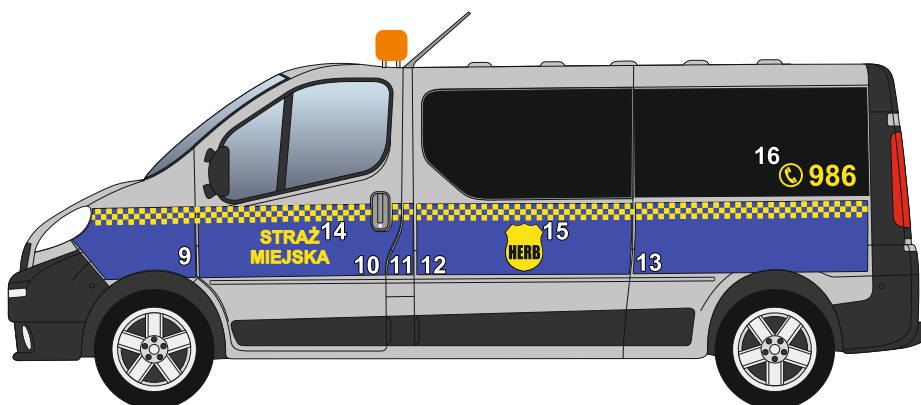

STRAŻ MIEJSKA

Oznakowanie samochodu

RENAULT Traffic

MEDIA DISTRIBUTION

Serwis : +48 668 010 217

| | | |
|----|-----------------------|--|
| 1 | błotnik tylny prawy | |
| 2 | drzwi przesuwne prawe | |
| 3 | słupek środkowy prawy | |
| 4 | drzwi przednie prawe | |
| 5 | błotnik przedni prawy | |
| 6 | numer | |
| 7 | herb | |
| 8 | napis STRAŻ MIEJSKA | |
| 9 | błotnik przedni lewy | |
| 10 | drzwi przednie lewe | |
| 11 | słupek środkowy lewy | |

| | | |
|----|----------------------|--|
| 12 | drzwi przesuwne lewe | |
| 13 | błotnik tylny lewy | |
| 14 | napis | |
| 15 | herb | |
| 16 | numer | |
| 17 | drzwi tylne lewe | |
| 18 | drzwi tylne prawe | |
| 19 | numer | |
| 20 | herb | |
| 21 | napis STRAŻ MIEJSKA | |