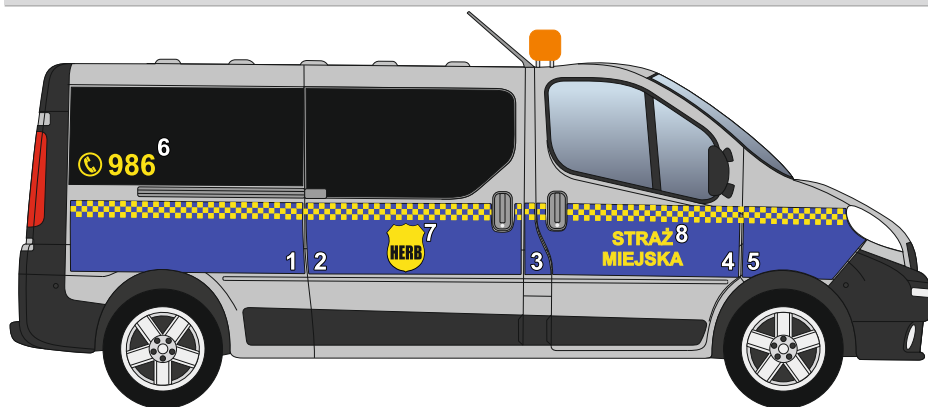

STRAŻ MIEJSKA

Oznakowanie samochodu

RENAULT Traffic

MEDIA DISTRIBUTION

Serwis : +48 668 010 217

| | | |
|----|-----------------------|--|
| 1 | błotnik tylny prawy | |
| 2 | drzwi przesuwne prawe | |
| 3 | słupek środkowy prawy | |
| 4 | drzwi przednie prawe | |
| 5 | błotnik przedni prawy | |
| 6 | numer | |
| 7 | herb | |
| 8 | napis STRAŻ MIEJSKA | |
| 9 | błotnik przedni lewy | |
| 10 | drzwi przednie lewe | |
| 11 | słupek środkowy lewy | |

| | | |
|----|----------------------|--|
| 12 | drzwi przesuwne lewe | |
| 13 | błotnik tylny lewy | |
| 14 | napis | |
| 15 | herb | |
| 16 | numer | |
| 17 | drzwi tylne lewe | |
| 18 | drzwi tylne prawe | |
| 19 | numer | |
| 20 | herb | |
| 21 | napis STRAŻ MIEJSKA | |