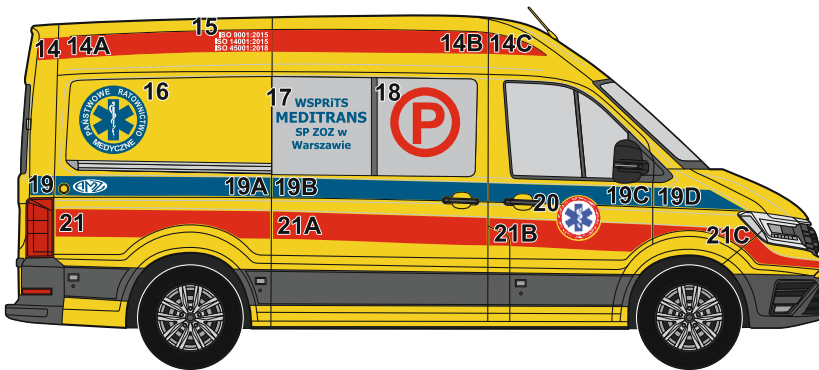

AMBULANS

Oznakowanie samochodu
MAN / CRAFTER

MEDIA DISTRIBUTION

Serwis : +48 668 010 217

1	
1a	
1b	
1c	
2	
3	
4	
5	
6	
6a	
6b	
6c	
6d	
7	
8	
a-b	
8c	
8d	
9-9b	
10-a	
11	
12-d	
13	

13a	
13b	
14	
14a	
14b	
14c	
15	
16	
17	
18	
19	
19a	
19b	
19c	
19d	
20	
21	
21a	
21b	
21c	
22	
22a	
22b	

22c	
23	
24	
25	
26	
26a	
26b	
26c	
27	
27a	
FOLIA MLECZNA:	
- przegrody	
- przesuwana	
- tyły	
IMITACJA	
PUSHE	
NAPISY w Krzyże	
Logo klineta	
Krzyż ploterowany na dach	
Tabliczki znamionowe	