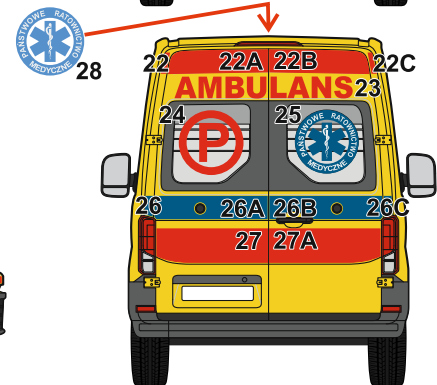

AMBULANS

Oznakowanie samochodu
MAN / CRAFTER

MEDIA DISTRIBUTION

Serwis : +48 668 010 217

1	
1a	
1b	
1c	
2	
3	
4	
5	
6	
6a	
6b	
6c	
6d	
7	
8	
a-b	
8c	
8d	
9-9b	
10-a	
11	
12-d	
13	

13a	
13b	
14	
14a	
14b	
14c	
15	
16	
17	
18	
19	
19a	
19b	
19c	
19d	
20	
21	
21a	
21b	
21c	
22	
22a	
22b	

22c	
23	
24	
25	
26	
26a	
26b	
26c	
27	
27a	
FOLIA MLECZNA:	
- przegrody	
- przesuwana	
- tyły	
IMITACJA	
PUSHE	
NAPISY w Krzyże	
Logo klineta	
Krzyż ploterowany na dach	
Tabliczki znamionowe	