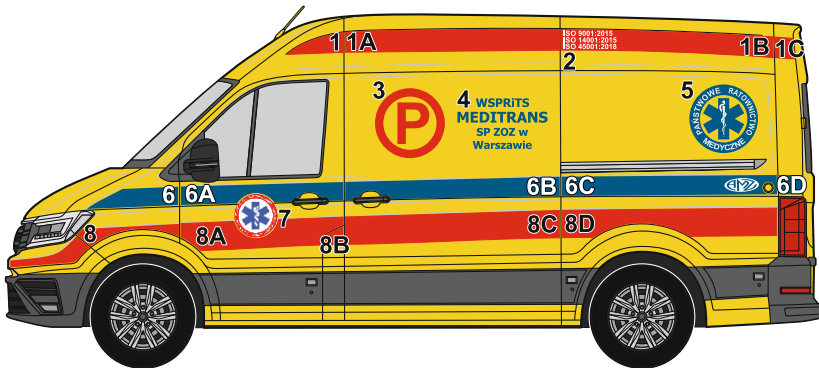

AMBULANS

Oznakowanie samochodu
MAN / CRAFTER

MEDIA DISTRIBUTION

Serwis : +48 668 010 217

1	
1a	
1b	
1c	
2	
3	
4	
5	
6	
6a	
6b	
6c	
6d	
7	
8	
a-b	
8c	
8d	
9-9b	
10-a	
11	
12-d	
13	

13a	
13b	
14	
14a	
14b	
14c	
15	
16	
17	
18	
19	
19a	
19b	
19c	
19d	
20	
21	
21a	
21b	
21c	
22	
22a	
22b	

22c	
23	
24	
25	
26	
26a	
26b	
26c	
27	
27a	
FOLIA MLECZNA:	
- przegrody	
- przesuwana	
- tyły	
IMITACJA	
PUSHE	
NAPISY w Krzyże	
Logo klineta	
Krzyż ploterowany na dach	
Tabliczki znamionowe	