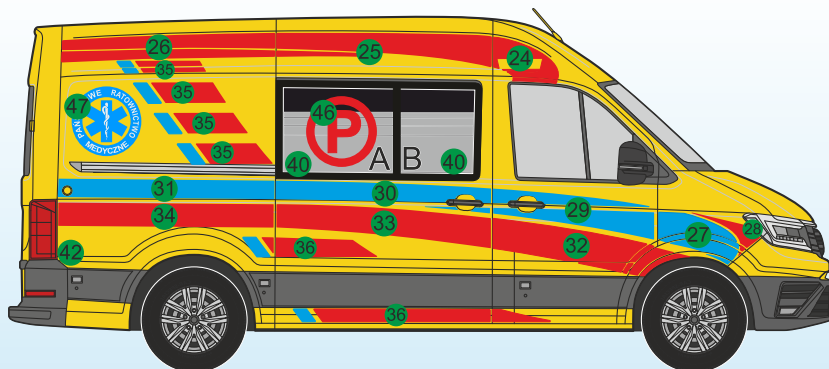

# AMBULANS

Oznakowanie samochodu

## VOLKSWAGEN CRAFTER

**MEDIA DISTRIBUTION**

Serwis : +48 668 010 217

1	
2	
3	
4	
5	
6	
7	
8	
9	
10	
11	
12	
13	
14	
15	
16	<b>AMBULANS</b>
17	
18	
19	
20	
21	
22	
23	

24	
25	
26	
27	
28	
29	
30	
31	
32	
33	
34	
35	
36	
37	<b>AMBULANS</b>
38	
39	
<b>FOLIA MLECZNA NA SZYBY:</b>	
40	- przesuwana
41	- tyły
42	Logo <b>WAS</b>
43	Logo klineta
44	Naklejki żelowe
45	Białe tło pod krzyż
46	
47	