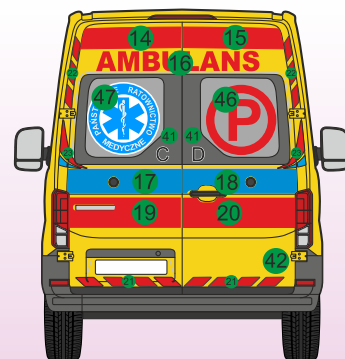

# AMBULANS

Oznakowanie samochodu

## VOLKSWAGEN CRAFTER

**MEDIA DISTRIBUTION**

Serwis : +48 668 010 217

1	
2	
3	
4	
5	
6	
7	
8	
9	
10	
11	
12	
13	
14	
15	
16	<b>AMBULANS</b>
17	
18	
19	
20	
21	
22	
23	

24	
25	
26	
27	
28	
29	
30	
31	
32	
33	
34	
35	
36	
37	<b>AMBULANS</b>
38	
39	
<b>FOLIA MLECZNA NA SZYBY:</b>	
40	- przesuwana
41	- tyły
42	Logo <b>WAS</b>
43	Logo klineta
44	Naklejki żelowe
45	Białe tło pod krzyż
46	
47	