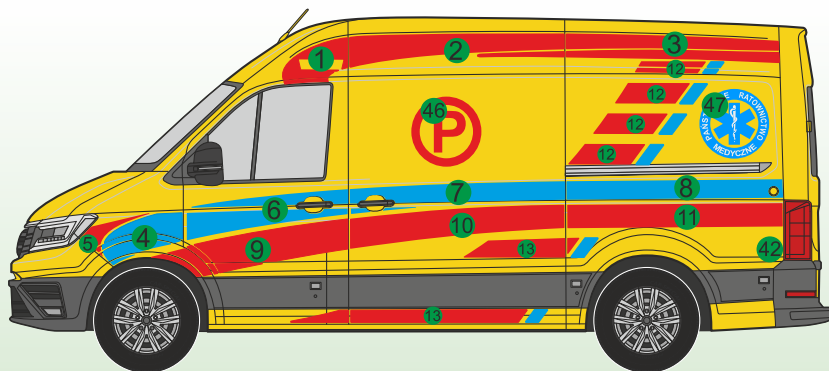

# AMBULANS

Oznakowanie samochodu

## VOLKSWAGEN CRAFTER

**MEDIA DISTRIBUTION**

Serwis : +48 668 010 217

1	
2	
3	
4	
5	
6	
7	
8	
9	
10	
11	
12	
13	
14	
15	
16	<b>AMBULANS</b>
17	
18	
19	
20	
21	
22	
23	

24	
25	
26	
27	
28	
29	
30	
31	
32	
33	
34	
35	
36	
37	<b>AMBULANS</b>
38	
39	
<b>FOLIA MLECZNA NA SZYBY:</b>	
40	- przesuwana
41	- tyły
42	Logo <b>WAS</b>
43	Logo klineta
44	Naklejki żelowe
45	Białe tło pod krzyż
46	
47	