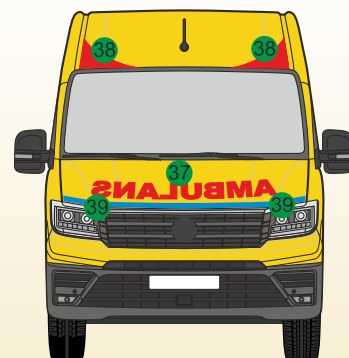

# AMBULANS

Oznakowanie samochodu

## VOLKSWAGEN CRAFTER

**MEDIA DISTRIBUTION**

Serwis : +48 668 010 217

1	
2	
3	
4	
5	
6	
7	
8	
9	
10	
11	
12	
13	
14	
15	
16	<b>AMBULANS</b>
17	
18	
19	
20	
21	
22	
23	

24	
25	
26	
27	
28	
29	
30	
31	
32	
33	
34	
35	
36	
37	<b>AMBULANS</b>
38	
39	
<b>FOLIA MLECZNA NA SZYBY:</b>	
40	- przesuwana
41	- tyły
42	Logo <b>WAS</b>
43	Logo klineta
44	Naklejki żelowe
45	Białe tło pod krzyż
46	
47	