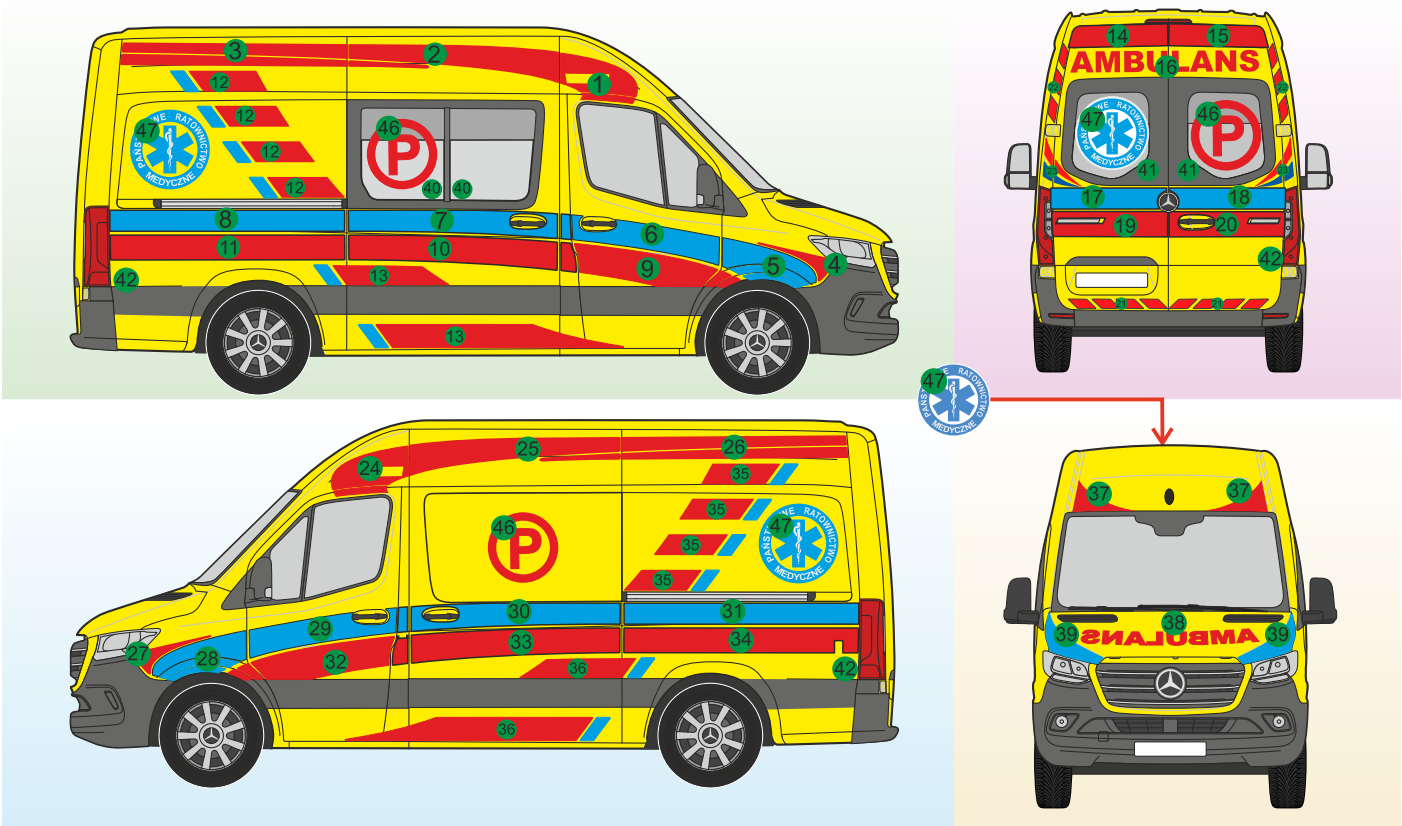

AMBULANS
Oznakowanie samochodu
MERCEDES SPRINTER

MEDIA DISTRIBUTION
Serwis : +48 668 010 217

1	
2	
3	
4	
5	
6	
7	
8	
9	
10	
11	
12	
13	
14	
15	
16	AMBULANS
17	
18	
19	
20	
21	
22	
23	

24	
25	
26	
27	
28	
29	
30	
31	
32	
33	
34	
35	
36	
37	
38	AMBULANS
39	
FOLIA MLECZNA NA SZYBY:	
40	- przesuwana
41	- tyły
42	Logo WAS
43	Logo klineta
44	Naklejki żelowe
45	Białe tło pod krzyż
46	
47	