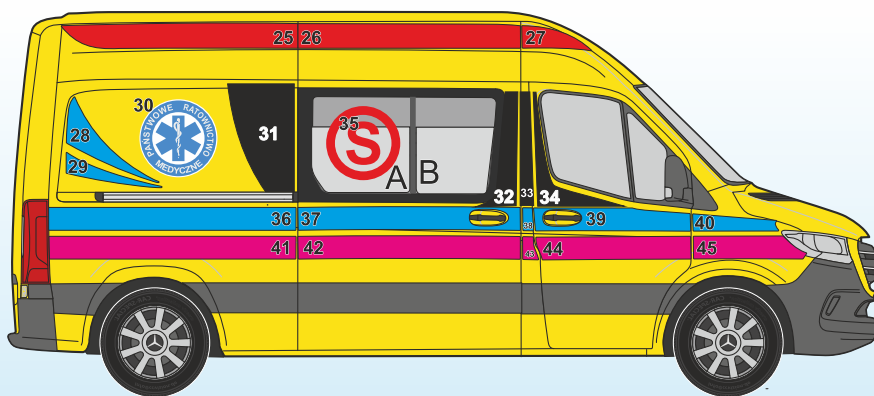

**AMBULANS**  
Oznakowanie samochodu  
**MERCEDES SPRINTER**

**MEDIA DISTRIBUTION**

Serwis : +48 668 010 217

1-3		36	
4-7		37	
8		38-39	
9		40	
10-11		41	
12		42	
13		43-44	
14		45	
15		46-47	
16		48	<b>AMBULANS</b>
17		49	
18		50	
19+19a		51-52	
20		53-54	
21			<b>FOLIA MLECZNA NA SZYBY:</b>
22			- przesuwana
23			- tyły
24			<b>IMITACJA</b>
24A	<b>AMBULANS</b>		<b>PUSHE</b> <input type="text" value="D"/> <input type="text" value="M"/>
25-27			<b>Krzyż na dach</b>
28-29			<b>Logo</b>
30			<b>Logo klineta</b>
31-34			<b>Naklejki żelowe</b>
35			<b>Białe tło pod krzyż</b>