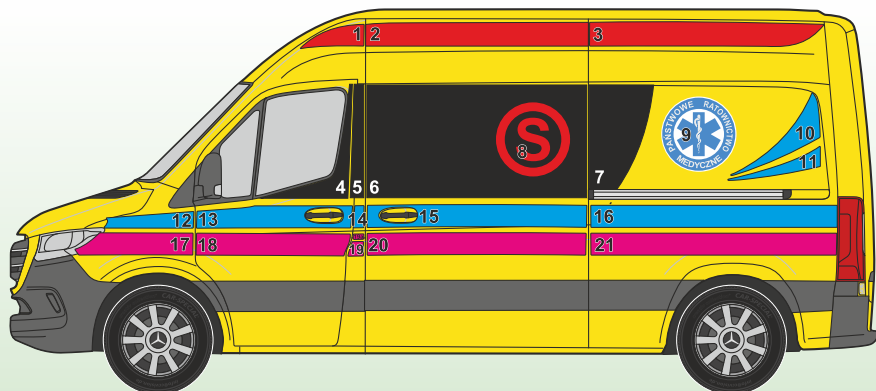

**AMBULANS**  
Oznakowanie samochodu  
**MERCEDES SPRINTER**

**MEDIA DISTRIBUTION**

Serwis : +48 668 010 217

1-3		36	
4-7		37	
8		38-39	
9		40	
10-11		41	
12		42	
13		43-44	
14		45	
15		46-47	
16		48	<b>AMBULANS</b>
17		49	
18		50	
19+19a		51-52	
20		53-54	
21			<b>FOLIA MLECZNA NA SZYBY:</b>
22			- przesuwana
23			- tyły
24			<b>IMITACJA</b>
24A	<b>AMBULANS</b>		<b>PUSHE</b> <input type="text" value="D"/> <input type="text" value="M"/>
25-27			<b>Krzyż na dach</b>
28-29			<b>Logo</b>
30			<b>Logo klineta</b>
31-34			<b>Naklejki żelowe</b>
35			<b>Białe tło pod krzyż</b>