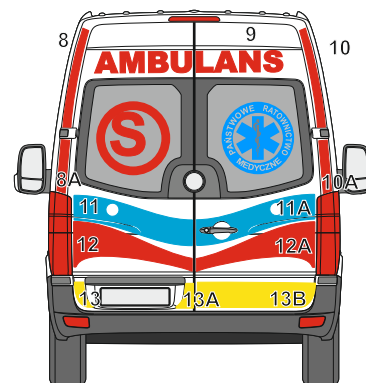

AMBULANS

Oznakowanie samochodu

WV CRAFTER

MEDIA DISTRIBUTION

Serwis : +48 668 010 217

1	
1A	
1B	
2	
2A	
3	
4	
5	
5A	
5B	
5C	
5D	
6	
6A	
6B	
6C	
6D	
7	
7A	
7B	
7C	
7D	

7E	
8	
8A	
9	
10	
10A	
11	
11A	
12	
12A	
13	
13A	
13B	
14	
14A	
14B	
15	
15A	
16	
17	
18	
18A	

AMBULANS

Oznakowanie samochodu

WV CRAFTER

MEDIA

DISTRIBUTION

Serwis : +48 668 010 217

18B	
18C	
18D	
19	
19A	
19B	
19C	
19D	
20	
20A	
20B	
20C	
20D	
20E	
21	
22	
23	
23A	
23B	
24	
24A	
24B	