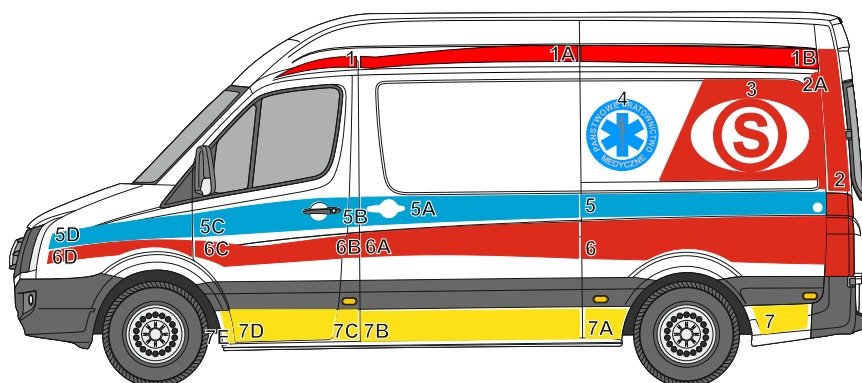

AMBULANS

Oznakowanie samochodu

WV CRAFTER

MEDIA DISTRIBUTION

Serwis : +48 668 010 217

1	
1A	
1B	
2	
2A	
3	
4	
5	
5A	
5B	
5C	
5D	
6	
6A	
6B	
6C	
6D	
7	
7A	
7B	
7C	
7D	

7E	
8	
8A	
9	
10	
10A	
11	
11A	
12	
12A	
13	
13A	
13B	
14	
14A	
14B	
15	
15A	
16	
17	
18	
18A	

AMBULANS

Oznakowanie samochodu

WV CRAFTER

MEDIA

DISTRIBUTION

Serwis : +48 668 010 217

18B	
18C	
18D	
19	
19A	
19B	
19C	
19D	
20	
20A	
20B	
20C	
20D	
20E	
21	
22	
23	
23A	
23B	
24	
24A	
24B	