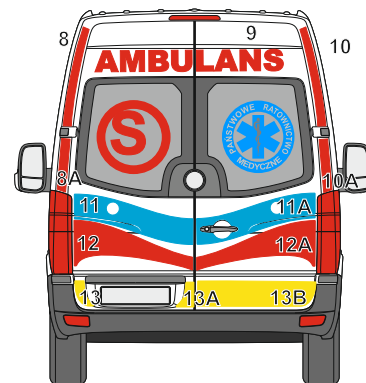

AMBULANS

Oznakowanie samochodu

WV CRAFTER

MEDIA DISTRIBUTION

Serwis : +48 668 010 217

1	
1A	
1B	
2	
2A	
3	
4	
5	
5A	
5B	
5C	
5D	
6	
6A	
6B	
6C	
6D	
7	
7A	
7B	
7C	
7D	

7E	
8	
8A	
9	
10	
10A	
11	
11A	
12	
12A	
13	
13A	
13B	
14	
14A	
14B	
15	
15A	
16	
17	
18	
18A	

AMBULANS

Oznakowanie samochodu

WV CRAFTER

MEDIA

DISTRIBUTION

Serwis : +48 668 010 217

18B	
18C	
18D	
19	
19A	
19B	
19C	
19D	
20	
20A	
20B	
20C	
20D	
20E	
21	
22	
23	
23A	
23B	
24	
24A	
24B	