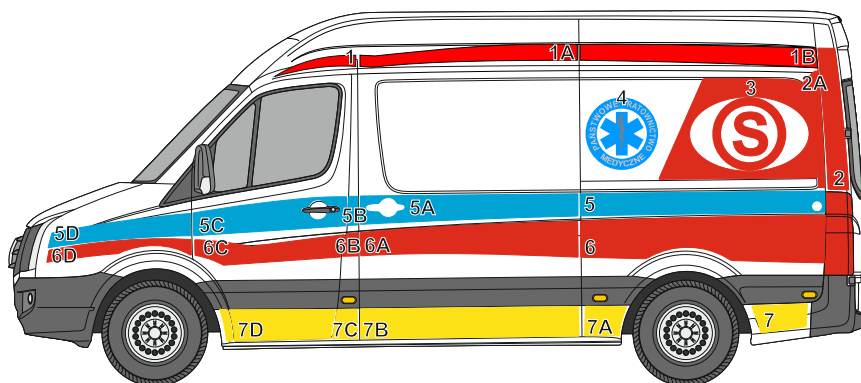

AMBULANS

Oznakowanie samochodu

WV CRAFTER

MEDIA DISTRIBUTION

Serwis : +48 668 010 217

1	
1A	
1B	
2	
2A	
3	
4	
5	
5A	
5B	
5C	
5D	
6	
6A	
6B	
6C	
6D	
7	
7A	
7B	
7C	
7D	

7E	
8	
8A	
9	
10	
10A	
11	
11A	
12	
12A	
13	
13A	
13B	
14	
14A	
14B	
15	
15A	
16	
17	
18	
18A	

AMBULANS

Oznakowanie samochodu

WV CRAFTER

MEDIA

DISTRIBUTION

Serwis : +48 668 010 217

18B	
18C	
18D	
19	
19A	
19B	
19C	
19D	
20	
20A	
20B	
20C	
20D	
20E	
21	
22	
23	
23A	
23B	
24	
24A	
24B	