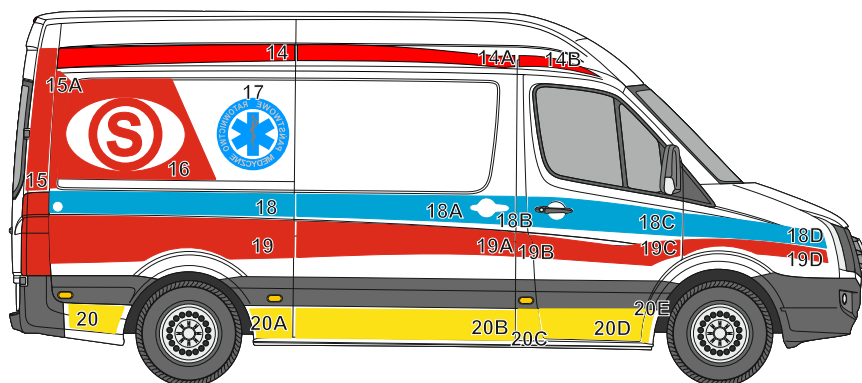

AMBULANS

Oznakowanie samochodu

WV CRAFTER

MEDIA DISTRIBUTION

Serwis : +48 668 010 217

1	
1A	
1B	
2	
2A	
3	
4	
5	
5A	
5B	
5C	
5D	
6	
6A	
6B	
6C	
6D	
7	
7A	
7B	
7C	
7D	

7E	
8	
8A	
9	
10	
10A	
11	
11A	
12	
12A	
13	
13A	
13B	
14	
14A	
14B	
15	
15A	
16	
17	
18	
18A	

AMBULANS

Oznakowanie samochodu

WV CRAFTER

MEDIA

DISTRIBUTION

Serwis : +48 668 010 217

18B	
18C	
18D	
19	
19A	
19B	
19C	
19D	
20	
20A	
20B	
20C	
20D	
20E	
21	
22	
23	
23A	
23B	
24	
24A	
24B	