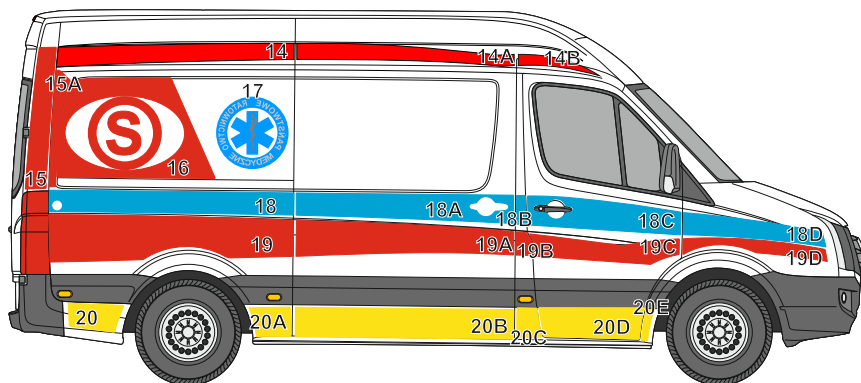

AMBULANS

Oznakowanie samochodu

WV CRAFTER

MEDIA DISTRIBUTION

Serwis : +48 668 010 217

1	
1A	
1B	
2	
2A	
3	
4	
5	
5A	
5B	
5C	
5D	
6	
6A	
6B	
6C	
6D	
7	
7A	
7B	
7C	
7D	

7E	
8	
8A	
9	
10	
10A	
11	
11A	
12	
12A	
13	
13A	
13B	
14	
14A	
14B	
15	
15A	
16	
17	
18	
18A	

AMBULANS

Oznakowanie samochodu

WV CRAFTER

MEDIA

DISTRIBUTION

Serwis : +48 668 010 217

18B	
18C	
18D	
19	
19A	
19B	
19C	
19D	
20	
20A	
20B	
20C	
20D	
20E	
21	
22	
23	
23A	
23B	
24	
24A	
24B	